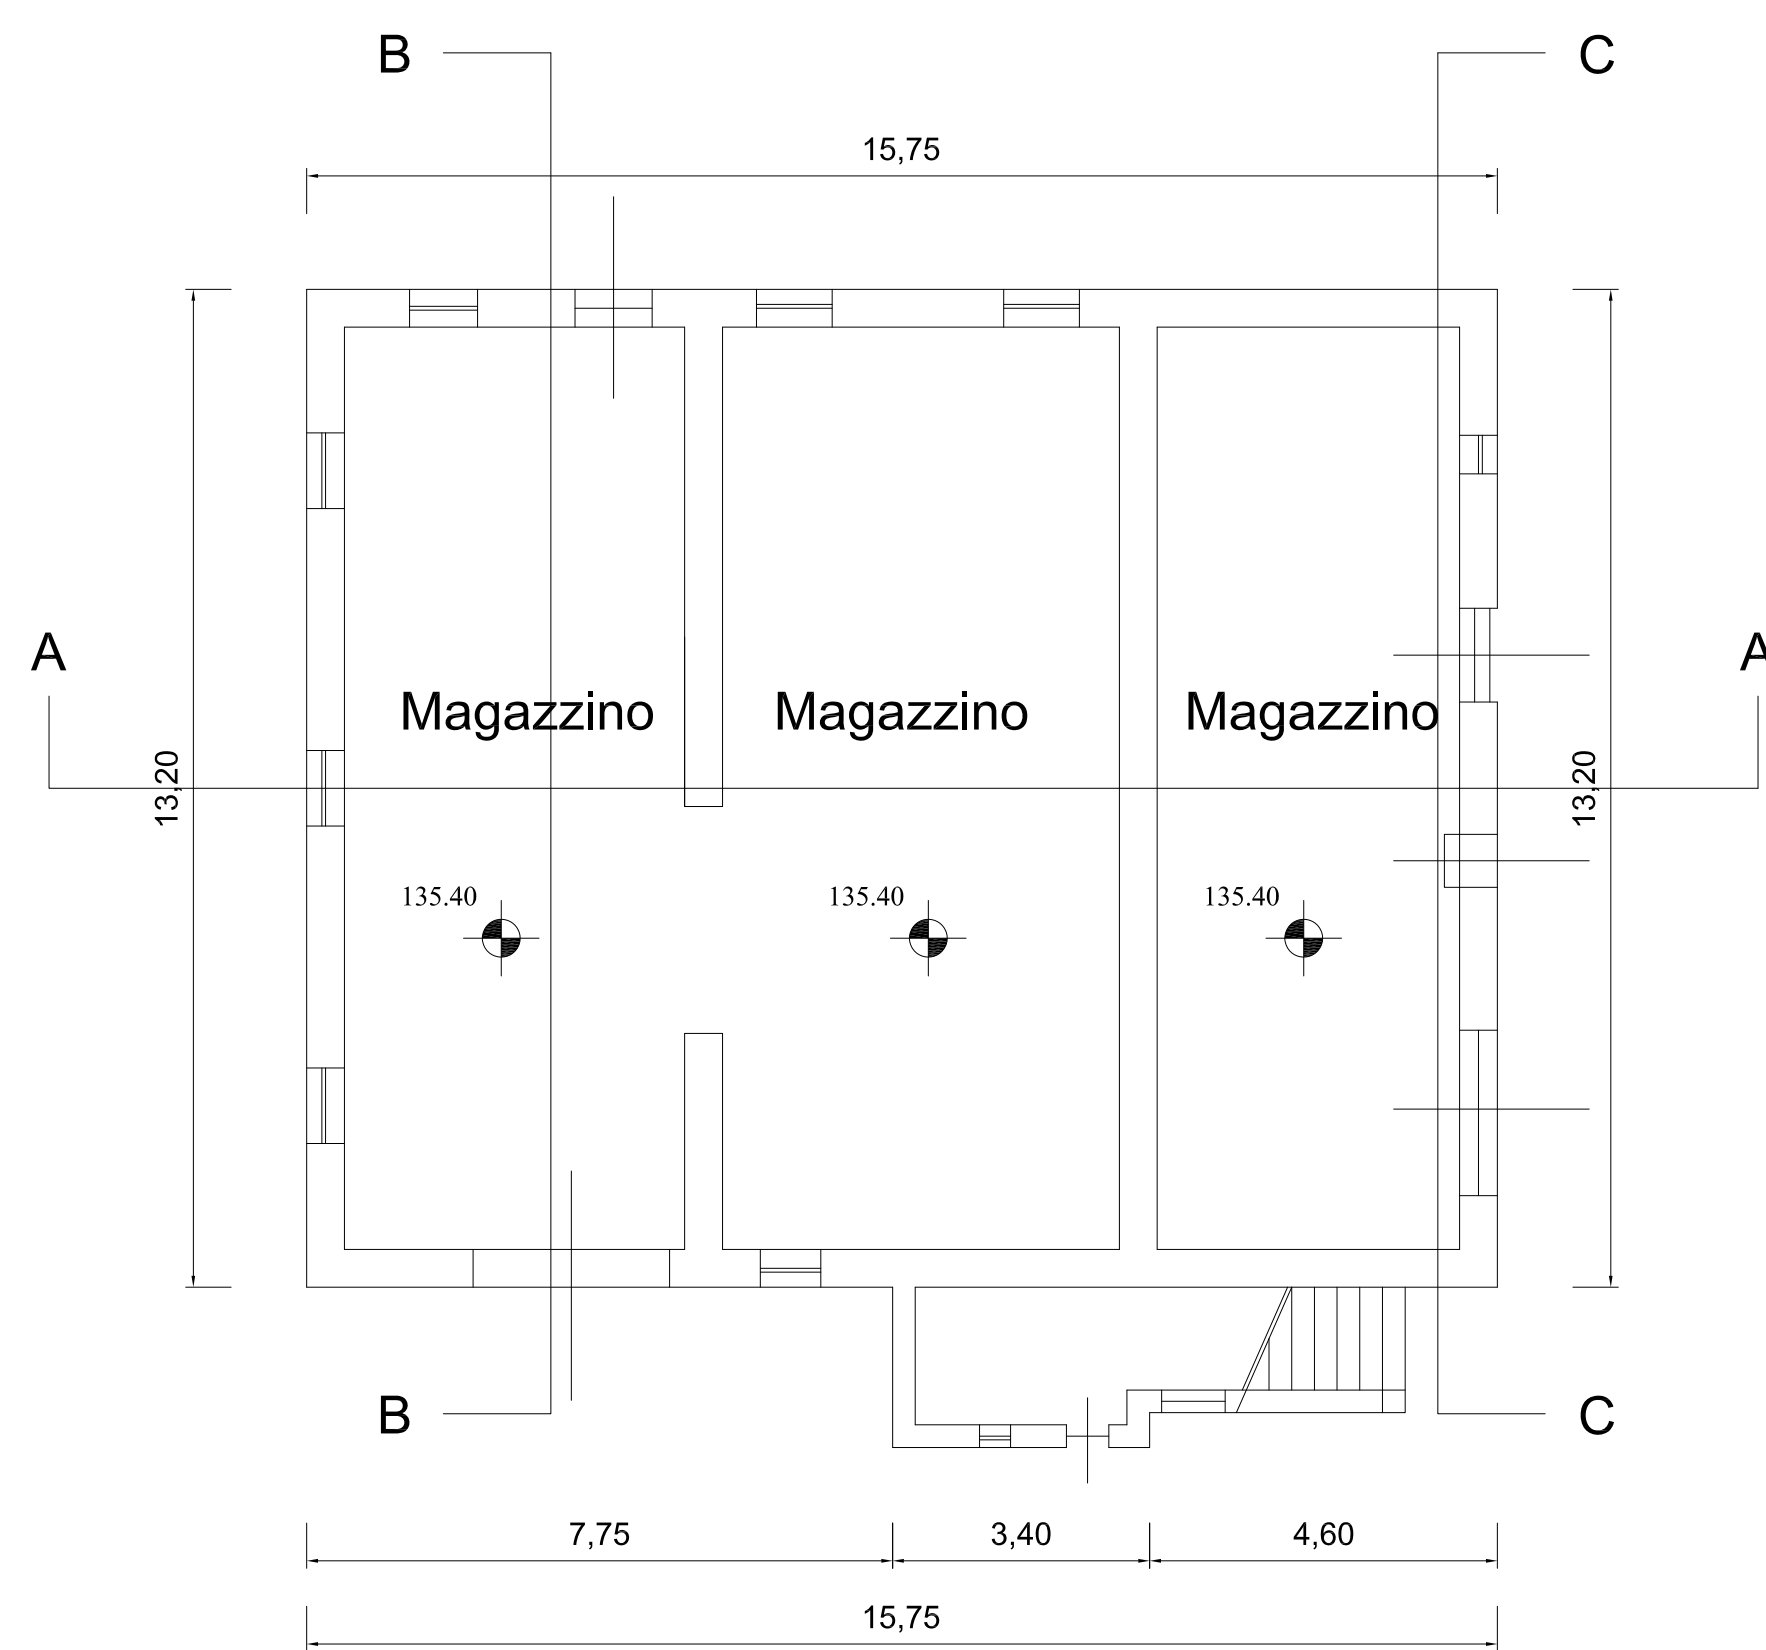

PIANO TERRA

PIANO PRIMO

PIANO SOTTOTETTO

PIANO COPERTURA

Studio Tecnico Geom. Alessandro Peri

Via Marconi, 14
60125 Ancona

Telefono 071/56189
Fax 071/56189

Comune: FALCONARA M.MA
Località: Via Castello di Barcaglione, 26
Proprietà: C.E.R. Srl

**DECLASSAMENTO
EDIFICIO COLONICO CLASSE IIA**

PIANTE

STATO ATTUALE DA RILIEVO SCALA 1:100