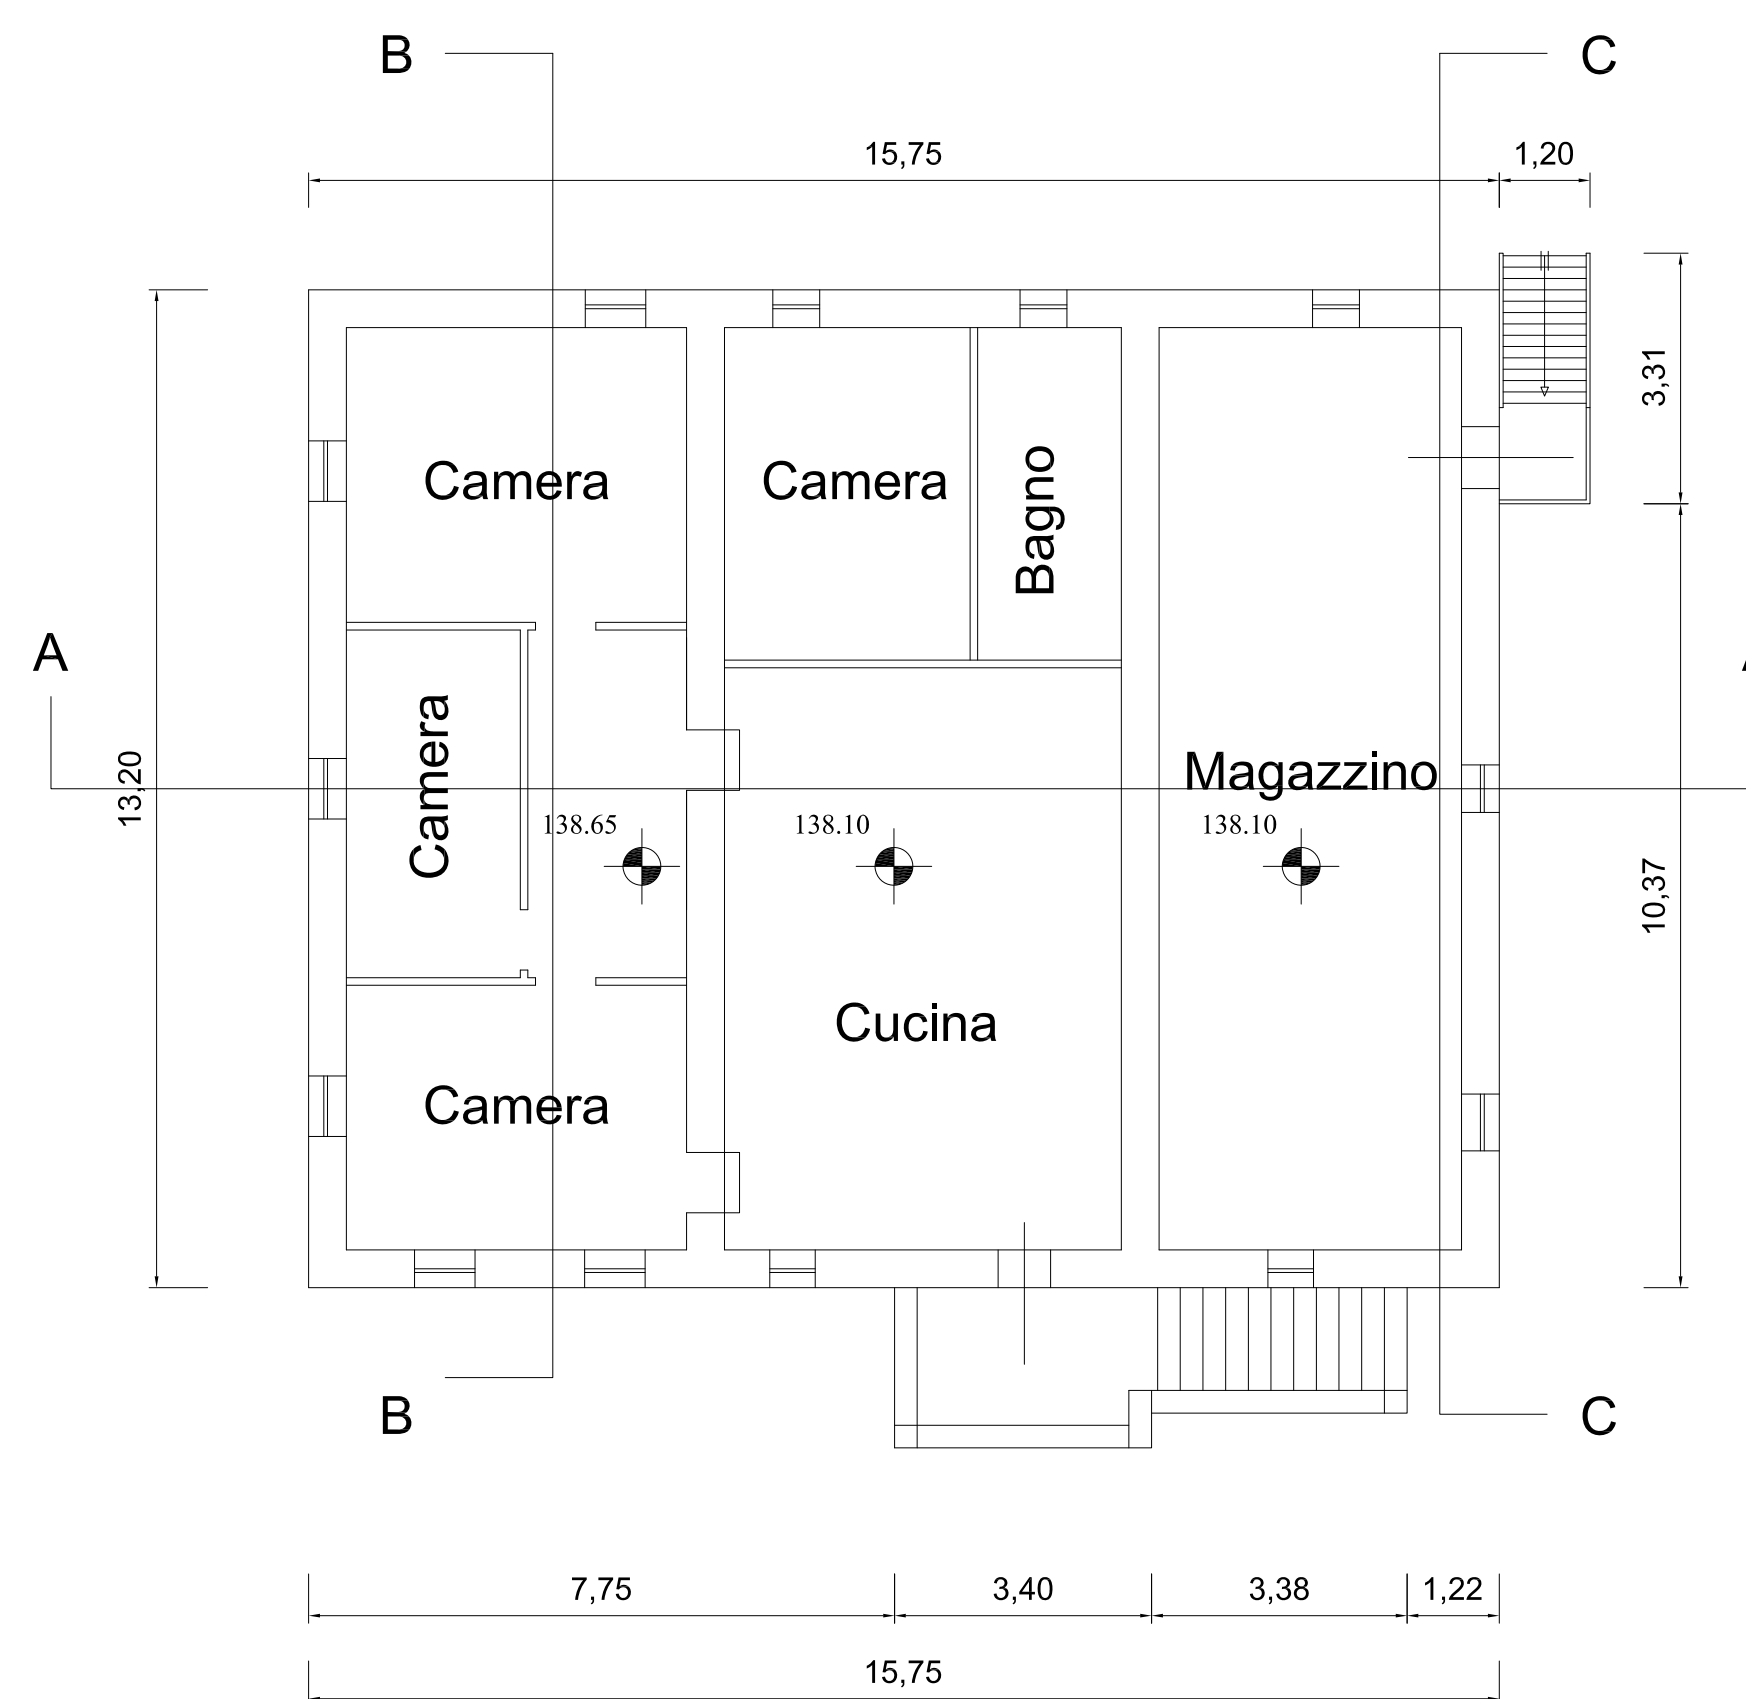

PIANO TERRA

PIANO PRIMO

PIANO SOTTOTETTO

PIANO COPERTURA

Studio Tecnico Geom. Alessandro Peri

Via Marconi, 14
60125 Ancona

Telefono 071/56189
Fax 071/56189

Comune: FALCONARA M.MA
Località: Via Castello di Barcaglione, 26
Proprietà: C.E.R. Srl

**DECLASSAMENTO
EDIFICIO COLONICO CLASSE IIA**

PIANTE

STATO ATTUALE DA RILIEVO SCALA 1:100