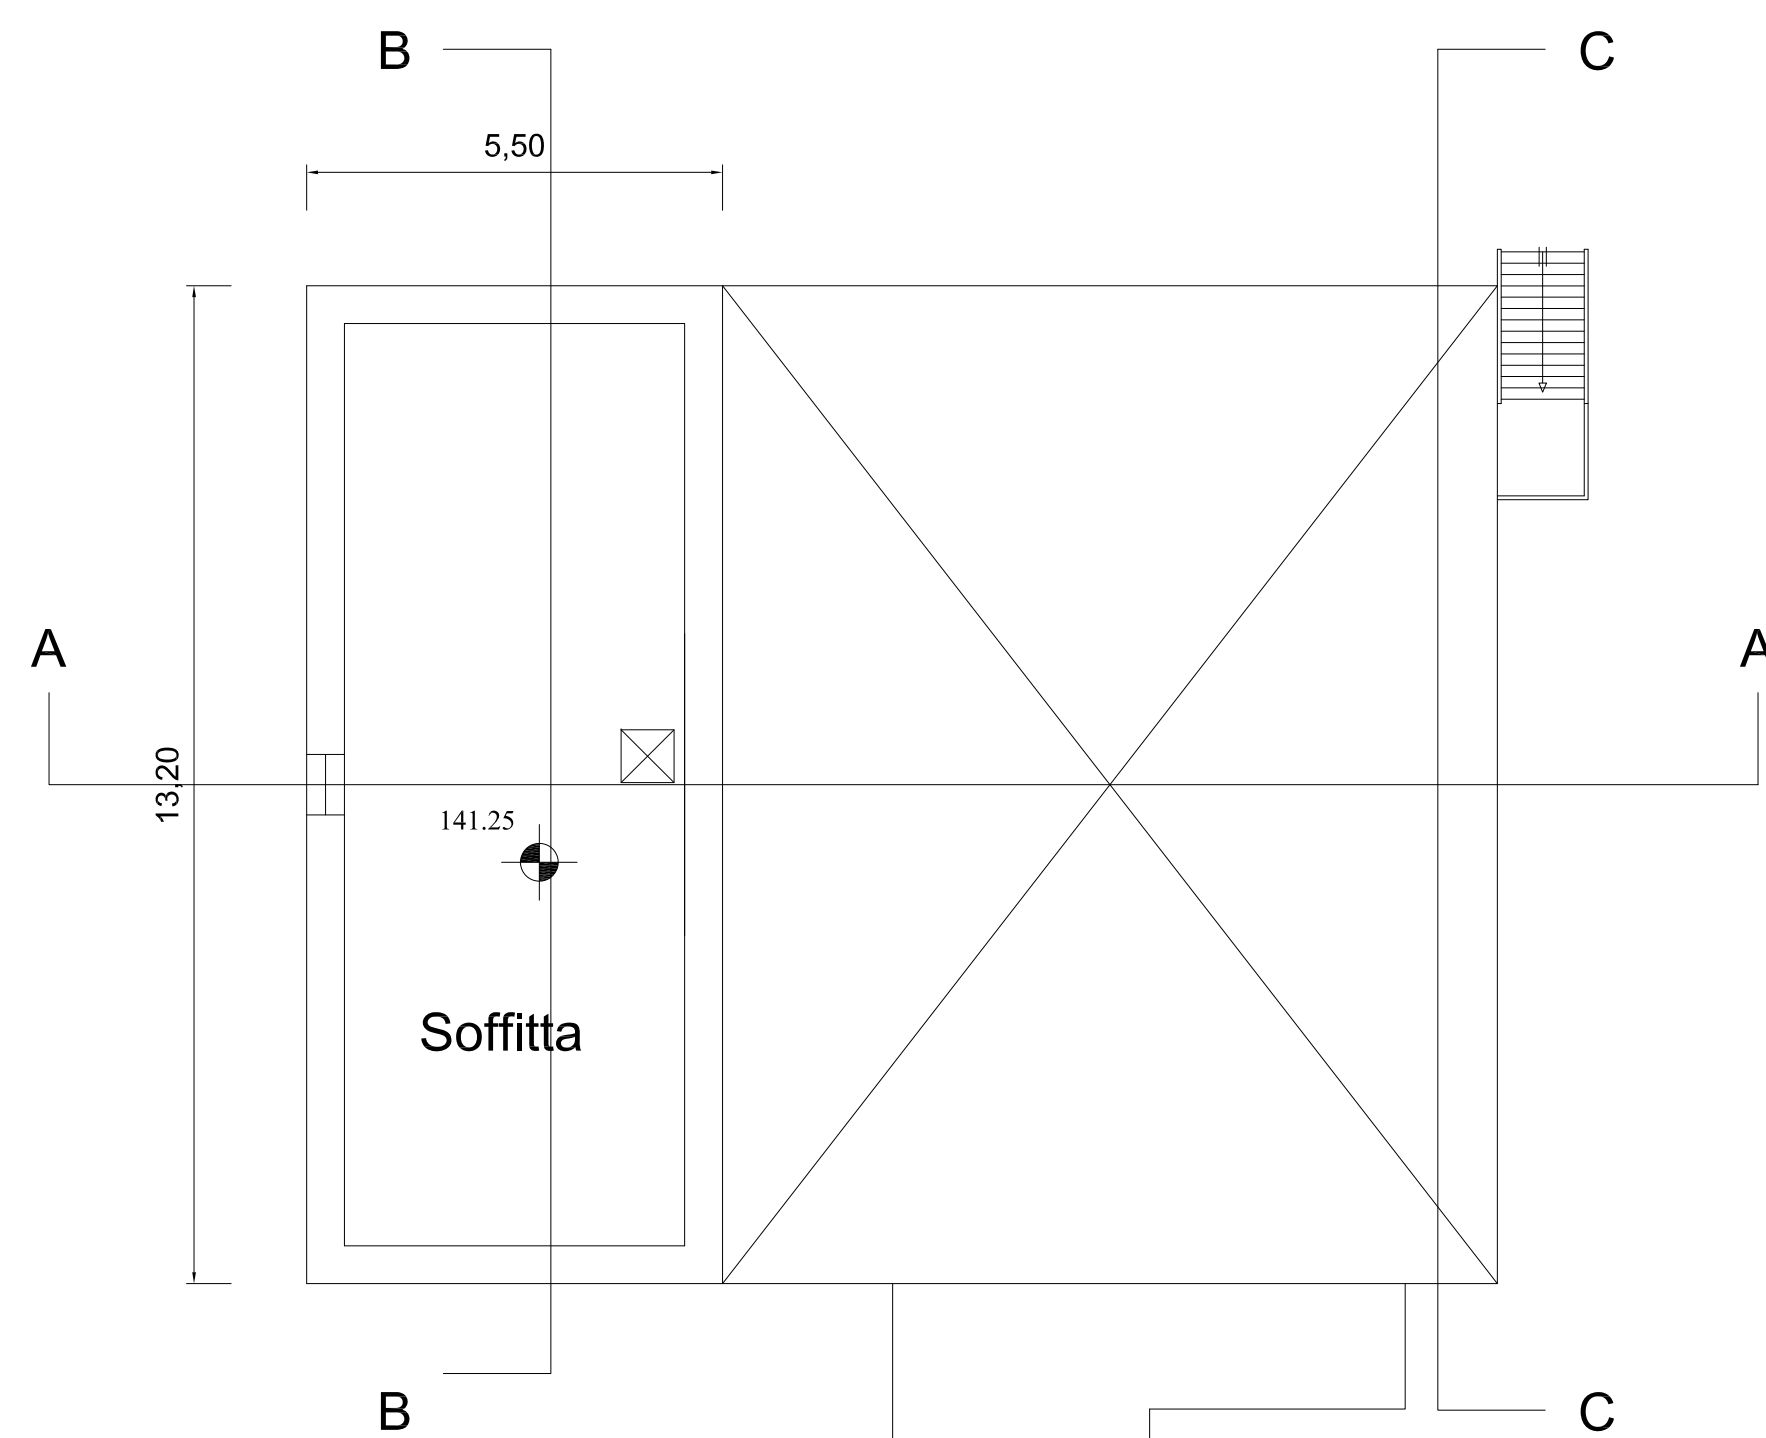

PIANO TERRA

PIANO PRIMO

PIANO SOTTOTETTO

PIANO COPERTURA

Studio Tecnico Geom. Alessandro Peri

Via Marconi, 14
60125 Ancona

Telefono 071/56189
Fax 071/56189

Comune: FALCONARA M.MA
Località: Via Castello di Barcaglione, 26
Proprietà: C.E.R. Srl

**DECLASSAMENTO
EDIFICIO COLONICO CLASSE IIA**

PIANTE

STATO ATTUALE DA RILIEVO SCALA 1:100